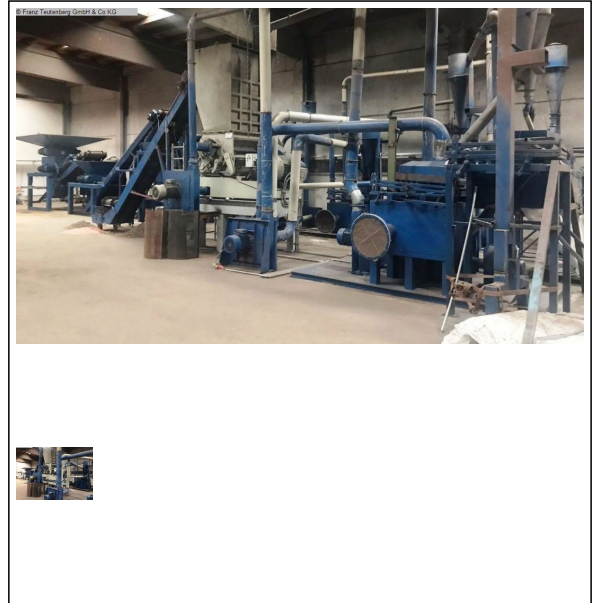

MASCHINEN-DATEN

Maschinenart : Granulieranlagen
Fabrikat : M-I-R
Typ : Kabelschredder
Baujahr : 2013
Steuerungsart : konventionell
Steuerung :
Lagerort : ab Standort
Herkunftsland : Deutschland
Lieferzeit : nach Absprache
Frachtbasis : frei verladen LKW
Preis : auf Anfrage

TECHNISCHE DATEN

Antrieb 3 x 15 kW kW
Material Elektrokabel
Durchsatz-Leistung 1400 kg/h

TECHNISCHE BESCHREIBUNG

*Granulieranlage
Kabelschredder*

*Fabrikat: M-I-R
Baujahr: 2013
Leistung: 1,4 to. pro Stunde*

komplette Anlage

VIDEO-LINKS

WEB-LINK

<http://mhp.logotech.de/hpm/v7/Datenblatt/datenblatt.php?machineno=1132-403605>

MASCHINEN-BILDER